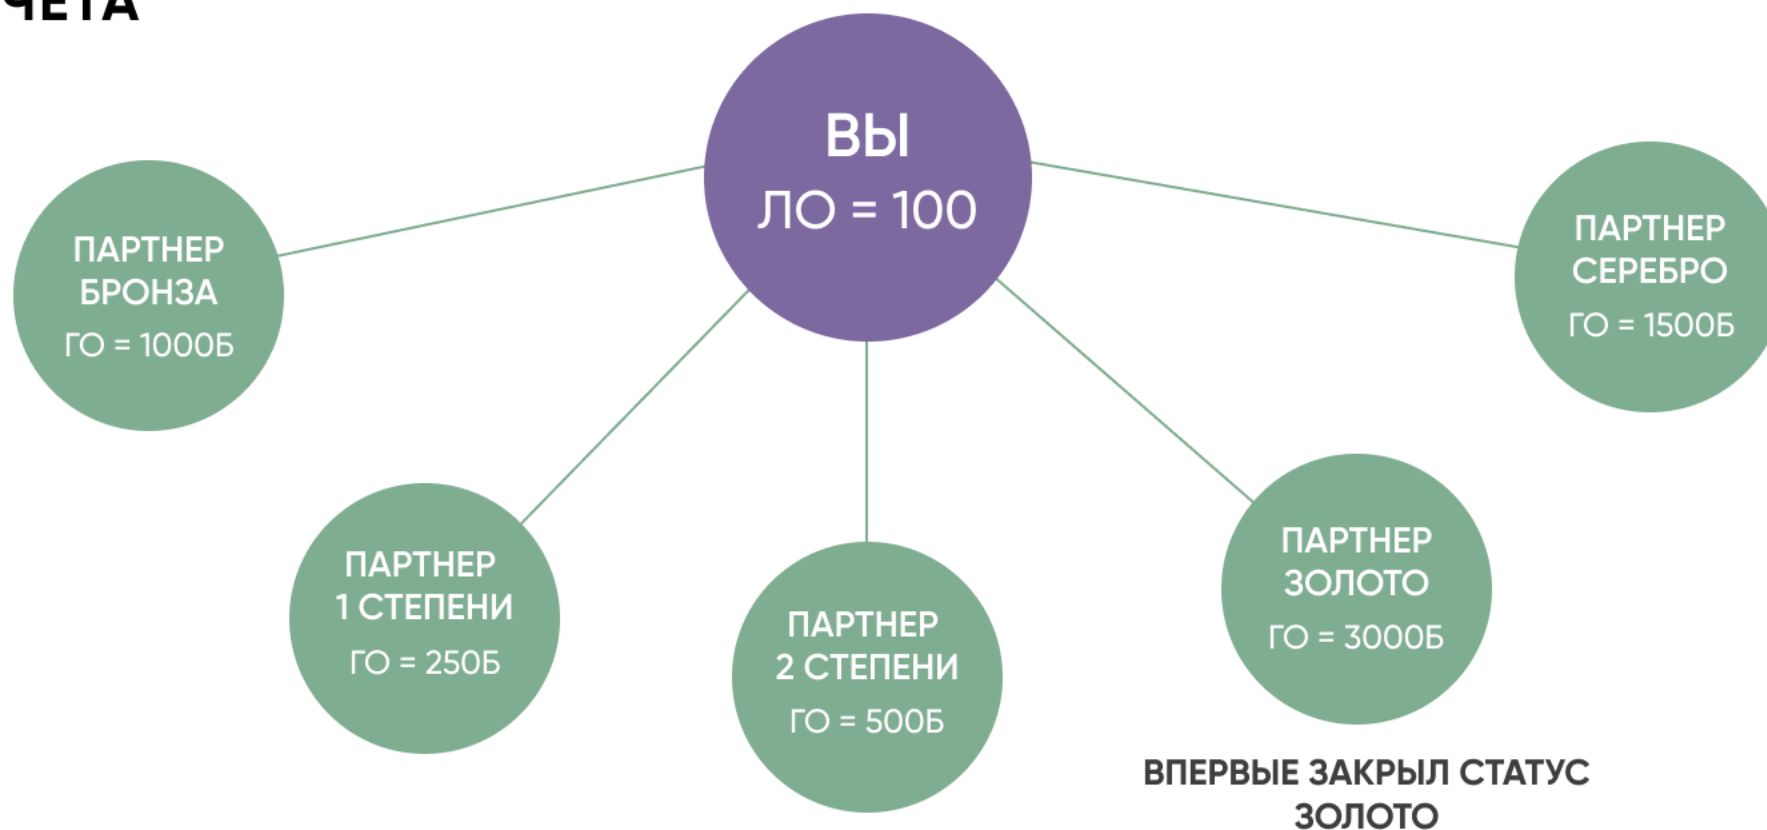

TRAVEL-COIN РАССЧИТЫВАЮТСЯ В СООТВЕТСТВИИ С ТАБЛИЦЕЙ

№	За что присваивается	Количество travel-coin
1	За один балл ЛГО* (ваш ГО входит в ЛГО)	0,01
2	За каждого Партнера в первом уровне, впервые закрывшего статус «Золото» и выше в квалификационный период	35
3	За каждого партнера в статусе «Золото» и выше в первой линии, впервые получившего статус «Золото» и выше в один из квалификационных месяцев и подтвердившего этот статус на следующий месяц	35
4	За каждого подтвержденного партнера в статусе «Золото» и выше в первой линии	15

*ЛГО (ОБЪЕМ, СДЕЛАННЫЙ БЕЗ УЧЕТОВ ОБЪЕМОВ ЛИЧНИКОВ В ПЕРВОМ УРОВНЕ, НАХОДЯЩИХСЯ В СТАТУСЕ «ЗОЛОТО» И ВЫШЕ, ВАШ ЛИЧНЫЙ ОБЪЕМ ЛО ВХОДИТ В ЛГО)

ПРИМЕР РАСЧЕТА 1 МЕСЯЦ

ВАШ ЛГО* = ЛО 100 + ГО (1000 + 250 + 500 + 1500) = 3350 Б.

3350 Б. x 0,01 = 33,5 travel-coin

*ГО ПАРТНЕРА ОТ СТАТУСА ЗОЛОТО И ВЫШЕ НЕ УЧИТЫВАЕТСЯ

1 x 35 = 35 travel-coin (ЗА ПАРТНЕРА ЗОЛОТО, ВПЕРВЫЕ ЗАКРЫВШЕГО СТАТУС)

ИТОГО

33,5 + 35 = 68,5
travel-coin