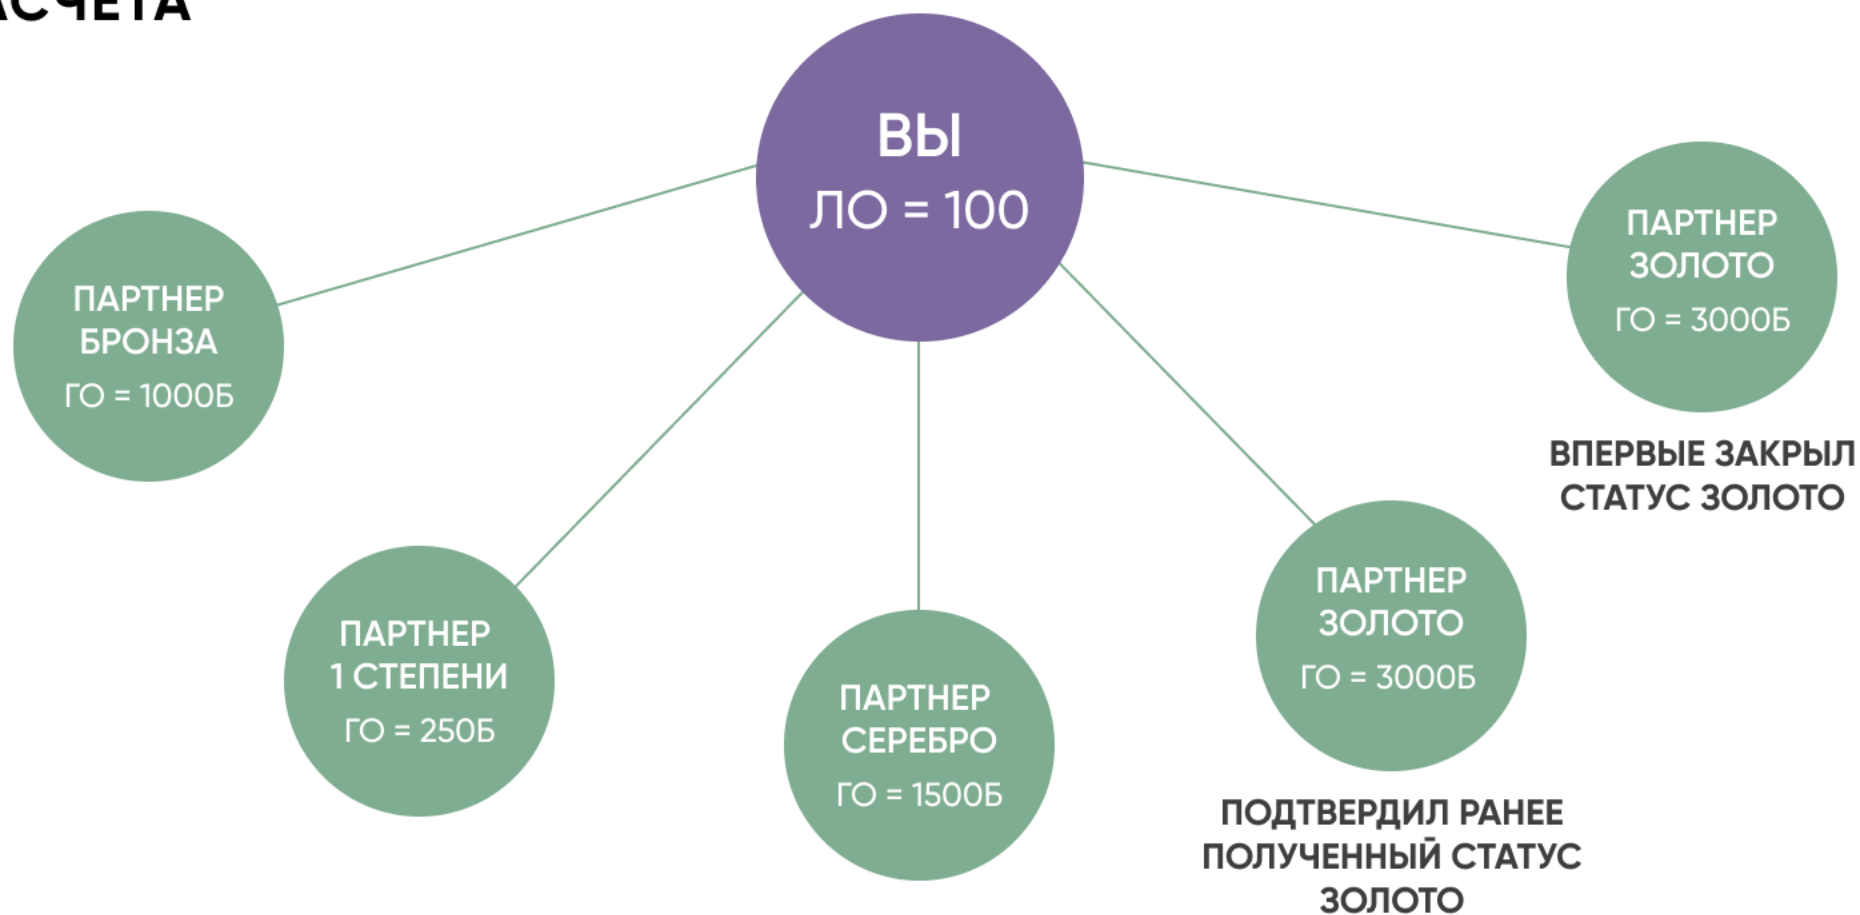

ПРИМЕР РАСЧЕТА 2 МЕСЯЦА

ВАШ ЛГО* = ЛО 100 + ГО (1000 + 250 + 1500) = 2850 Б.

2850 Б. x 0,01 = 28,5 travel-coin

1 x 35 = 35 travel-coin (ЗА ПАРТНЕРА ЗОЛОТО, ВПЕРВЫЕ ЗАКРЫВШЕГО СТАТУС)

1 x 35 = 35 travel-coin (ЗА ПАРТНЕРА, ПОДТВЕРДИВШЕГО РАНЕЕ ПОЛУЧЕННЫЙ СТАТУС ЗОЛОТО)

ИТОГО

28,5 + 35 + 35 =
98,5 travel-coin